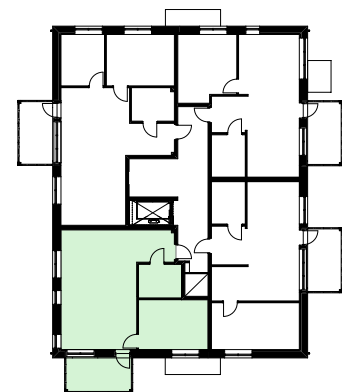

2 RoK - ca 68m²

- K/F Kyl/Frys
- ST Städskåp
- G Garderob
- L Linneskåp
- DM Diskmaskin
- TP Förberett för Tvättpelare

Tallhedsgatan 1
 Våning 3
 Lägenhet: 13:03
 Area: ca 68m²