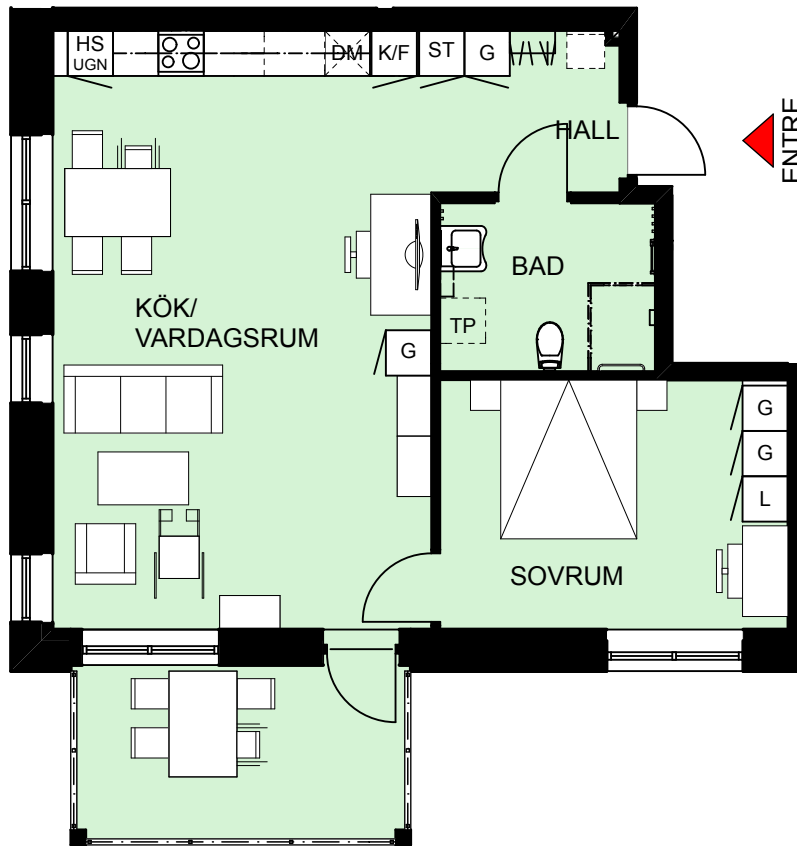

2 RoK - ca 68m²

- K/F Kyl/Frys
- ST Städskåp
- G Garderob
- L Linneskåp
- DM Diskmaskin
- TP Förberett för Tvättpelare

Tallhedsgatan 1
 Våning 3
 Lägenhet: 13:03
 Area: ca 68m²