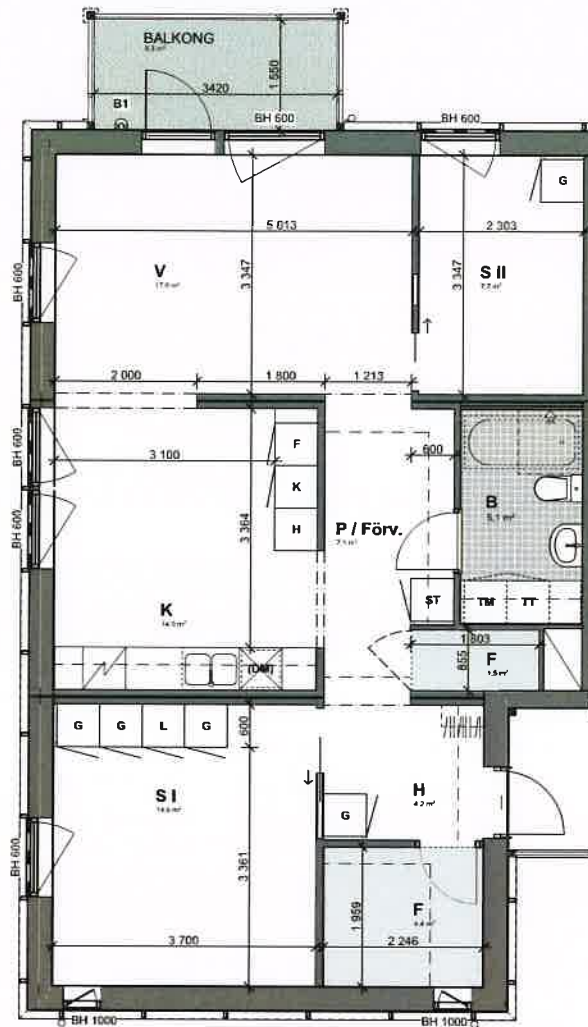

Kv MÅRDEN 4, KALIX, 1-039.

3 Rum och Kök, 80 kvm

INVÄNDIGA MÅTT INOM LÄGENHETSTYP (OBS: preliminära mått)

Datum: 2021-11-03

FÖRKLARINGAR

TM	TVÄTTMASKIN	ST	STÄDSKÅP	K	KYL	DISKHO	
TT	TORKTUMLARE	L	LINNESKÅP	F	FRYS	DISKMASKIN	MARKERAR FÖRRADSRYTA INOM LÄGENHET
G	GARDEROBSKÅP	H	HÖGSKÅP	SPISHÄLL		KLINKER 100x100 mm	TV TV-VÄGG
							B1 BELYSNINGSARMATUR
							INKLÄDNAD I TAK
							BH BRÖSTNINGSHÖJD 1 mm
							EL ELCENTRAL

Invändig rumshöjd ca 2550 mm

Skala 1:100 (A4-Format)

0 0,5 1 2 5
Meter

Kalixbo reserverar sig för eventuella ändringar och tryckfel. Rätt till ändringar förbehålles.
Ytångivelser inkluderar fast inredning. Ytångivelser och mått är preliminära.